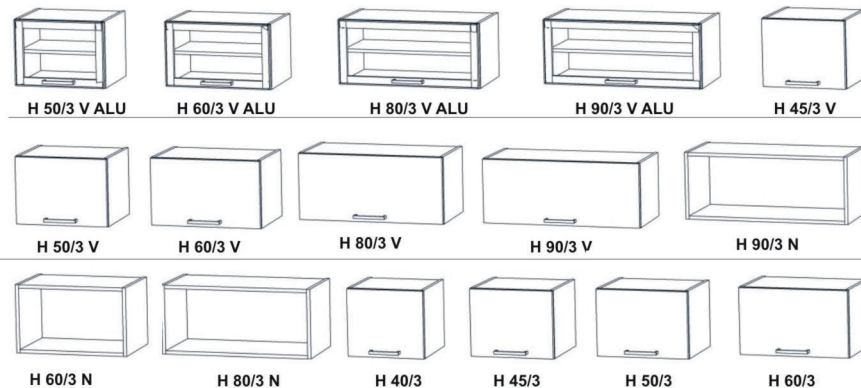

Výška 213 cm s nožičkami 15 cm

* ————— lze vybavit koši pro potraviny

Horní skříňky, výška 29 cm

Horní skříňky, výška 36,2 cm

Horní skříňky, výška 58 cm

Horní skříňky, výška 72,5 cm

Horní skříňky rohové, výška 58 cm

Horní skříňky rohové, výška 72,5 cm

Horní skříňka, výška 43,5 cm