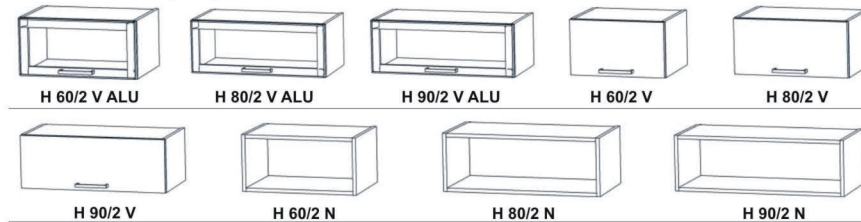

Horní skříňky, výška 29 cm

Horní skříňky, výška 36,2 cm