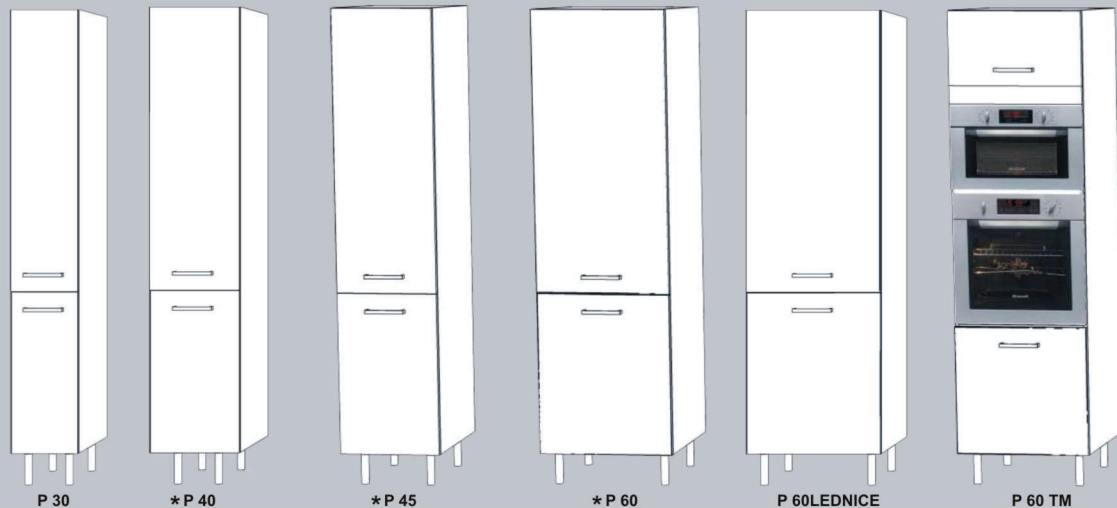

# KATALOG SKŘÍŇEK

Výška 87,5 cm s nožičkami 15 cm bez pracovní desky

## VYSVĚTLIVKY:

šíře 90 cm   **H 90 / 3 V ALU**   hliníkový rám  
výška 36,2 cm   výklop

\* lze vybavit koši pro potraviny

Výška 151,5 cm s nožičkami 15 cm bez pracovní desky

### Výška 213 cm s nožičkami 15 cm

\* ————— lze vybavit koši pro potraviny