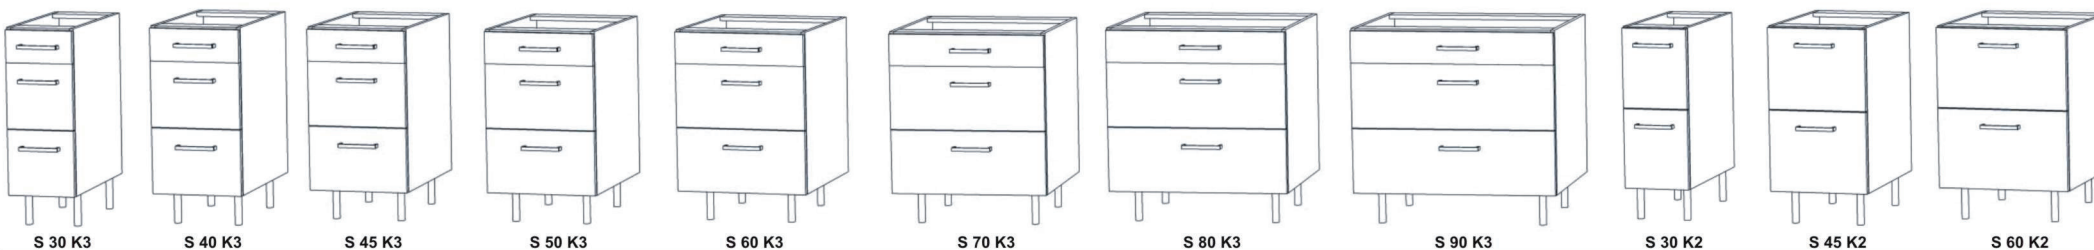

# Kuchyně

# KATALOG SKŘÍŇEK

Výška 87,5 cm s nožičkami 15 cm bez pracovní desky

## VYSVĚTLIVKY:

šíře 90 cm   **H 90 / 3 V ALU**   hliníkový rám  
výška 36,2 cm   výklop

\* lze vybavit koši pro potraviny

Výška 151,5 cm s nožičkami 15 cm bez pracovní desky

### Výška 213 cm s nožičkami 15 cm

\* ————— lze vybavit koši pro potraviny