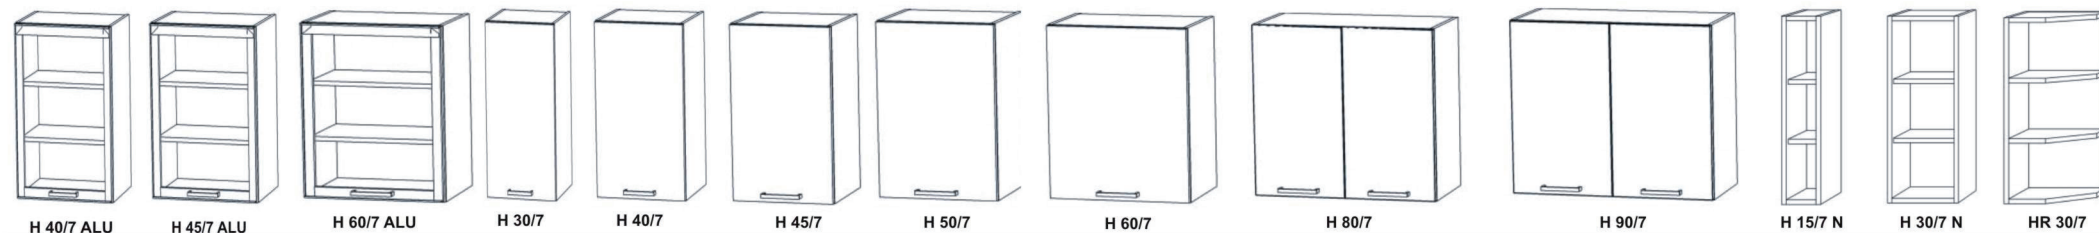

Horní skříňky, výška 72,5 cm

Horní skříňky rohové, výška 58 cm

Horní skříňky rohové, výška 72,5 cm

Horní skříňka, výška 43,5 cm