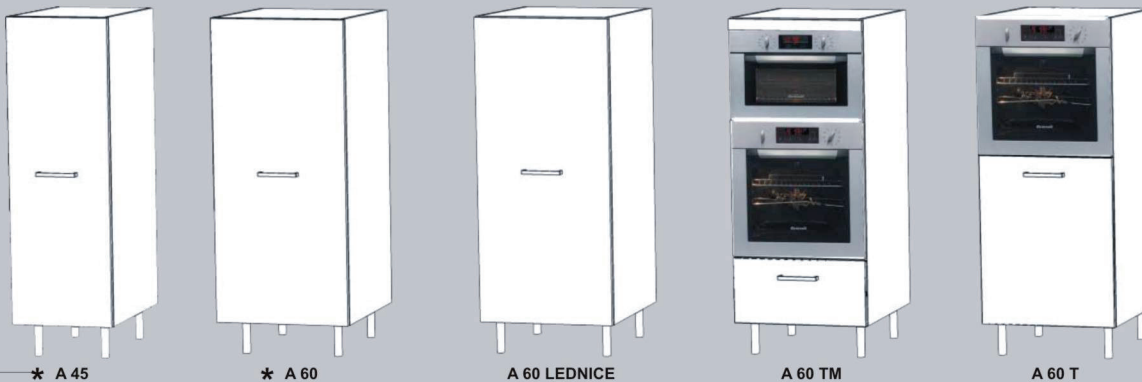

# KATALOG SKŘÍŇEK

Výška 87,5 cm s nožičkami 15 cm bez pracovní desky

## VYSVĚTLIVKY:

šíře 90 cm   **H 90 / 3 V ALU**   hliníkový rám  
výška 36,2 cm   výklop

\* lze vybavit koši pro potraviny

Výška 151,5 cm s nožičkami 15 cm bez pracovní desky

### Výška 213 cm s nožičkami 15 cm

\* ————— lze vybavit koši pro potraviny