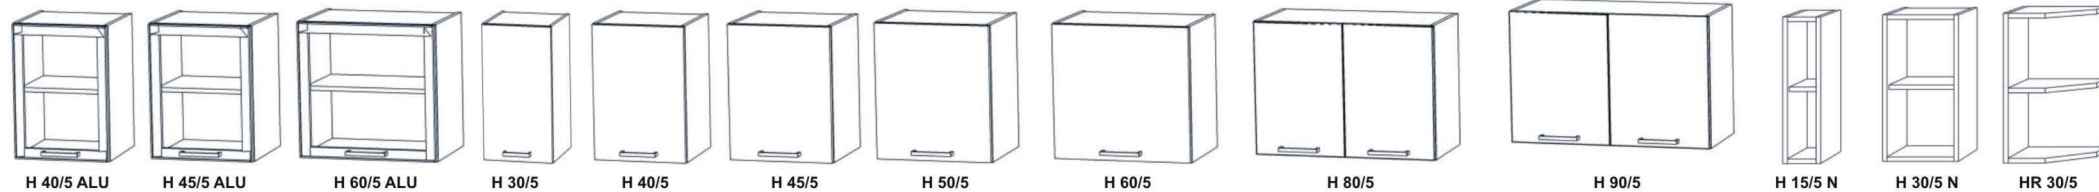

Horní skříňky, výška 58 cm