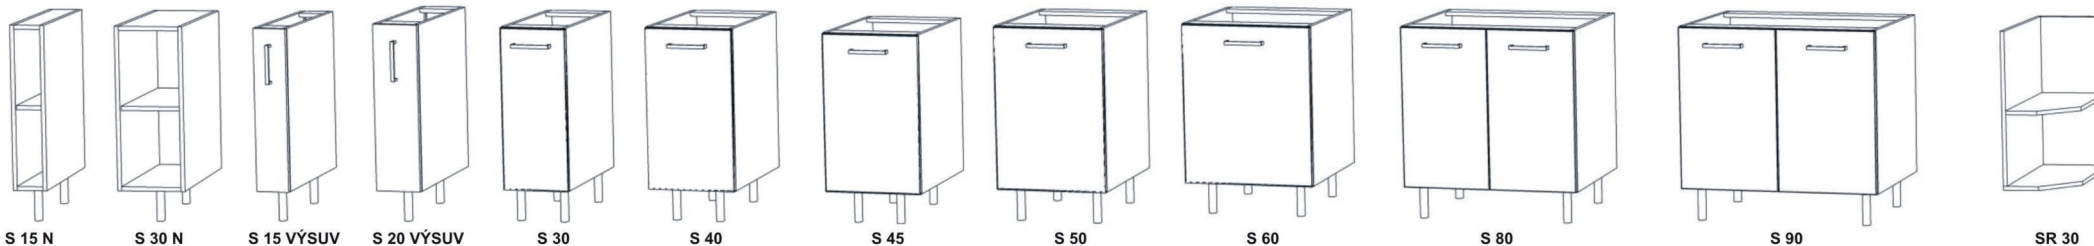

# Kuchyně

# KATALOG SKŘÍŇEK

Výška 87,5 cm s nožičkami 15 cm bez pracovní desky

## VYSVĚTLIVKY:

šíře 90 cm   **H 90 / 3 V ALU**   hliníkový rám  
výška 36,2 cm   výklop

\* lze vybavit koši pro potraviny

Výška 151,5 cm s nožičkami 15 cm bez pracovní desky

### Výška 213 cm s nožičkami 15 cm

\* ————— lze vybavit koši pro potraviny